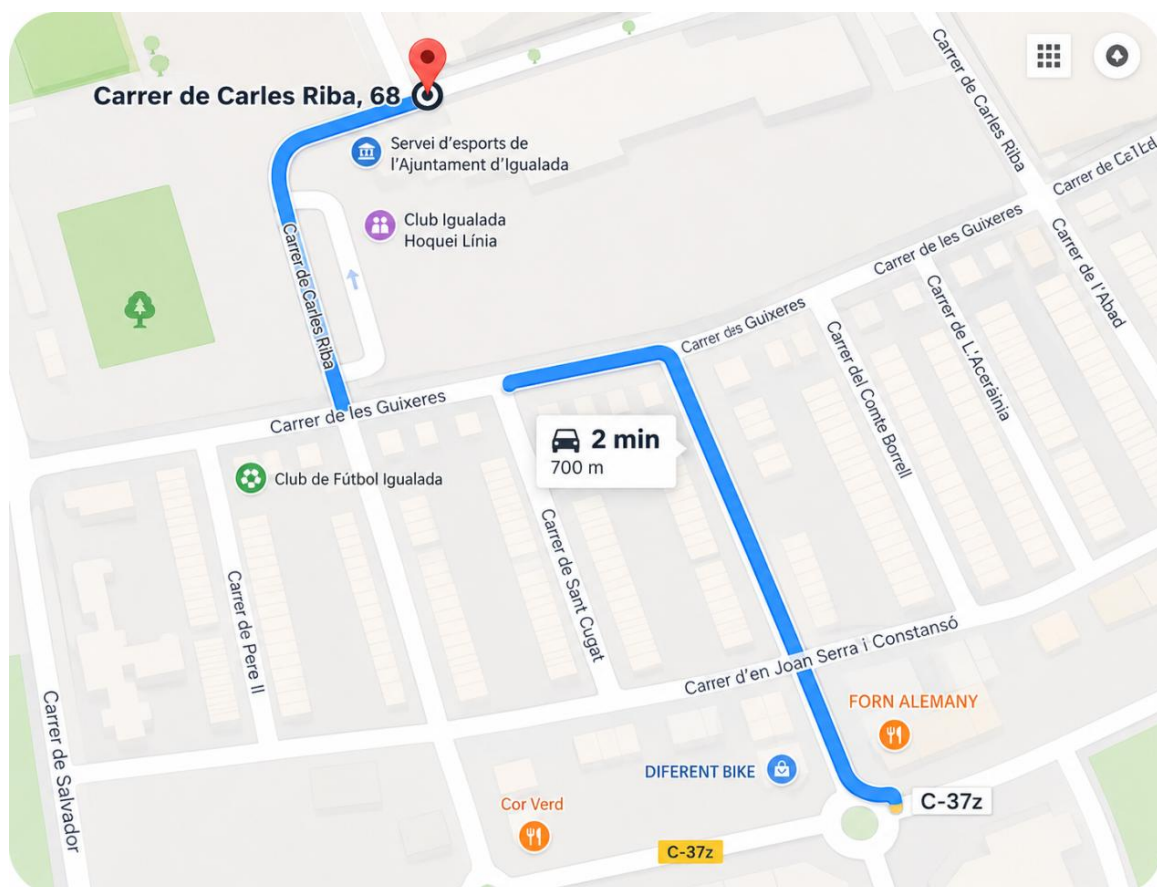

Tarragona – Igualada

Autopista AP-7, carretera N-340 i C244

Girona – Igualada. SORTIDA 555.

Autovia A2 Barcelona Lleida. Agafant aquesta sortida arribareu al polígon de Les Comes. Seguint recte s'ha de travessar 2 rotondes, i a la 3a rotonda, girarem a la dreta. Continuarem recte i al final del carrer ja trobarem el poliesportiu Les Comes.

El complex esportiu disposa de zona d'aparcament i espai per autocaravanes.

En tren

Sortida dels trens: Pl-Espanya Barcelona. Durada: 1.20h

Ubicació de l'estació: la parada es troba a 20 minuts del Polígon Les Comes

El bus urbà passa cada 20 minuts (cada 30 min els dissabtes)

En bus

Des de Barcelona: Surt un bus cada 30 minuts (horaris aquí) i para a Igualada en 3 punts.

L'opció Bus Express és la més ràpida, és directe i tarda 45 minuts. Per anar al barri del Rec, és aconsellable baixar a la 2a parada, al passeig Verdaguer. Després, a peu, s'ha de creuar la plaça de Cal Font i la Rambla fins arribar al barri del Rec (5 minuts a peu).

Hispano Igualadina.

10. ON PUC DINAR

A menys de 5 minuts del Complex Esportiu Les Comes hi ha una àmplia oferta de restauració.

Direcció: <http://bit.ly/1Xw91Pj>