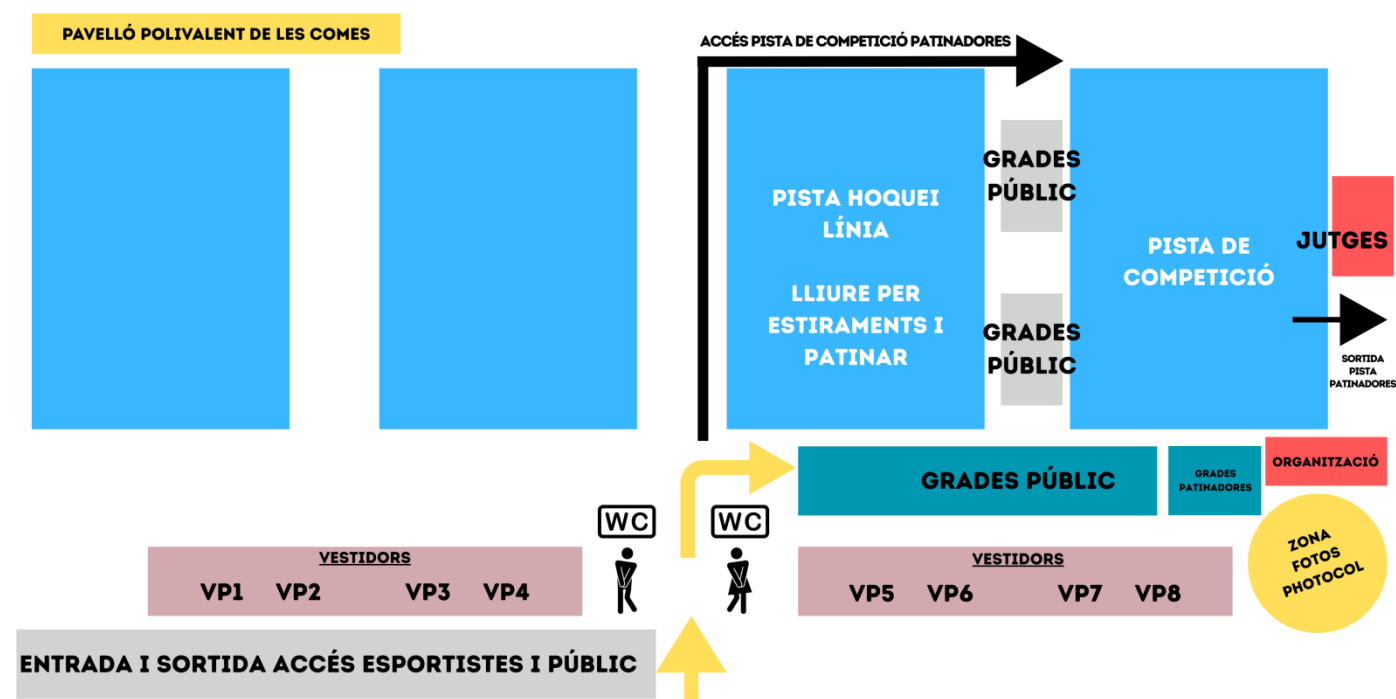

5. PLÀNOL DEL PAVELLÓ DE COMPETICIÓ PAVELLÓ POLIVALENT PISTA D'HOQUEI